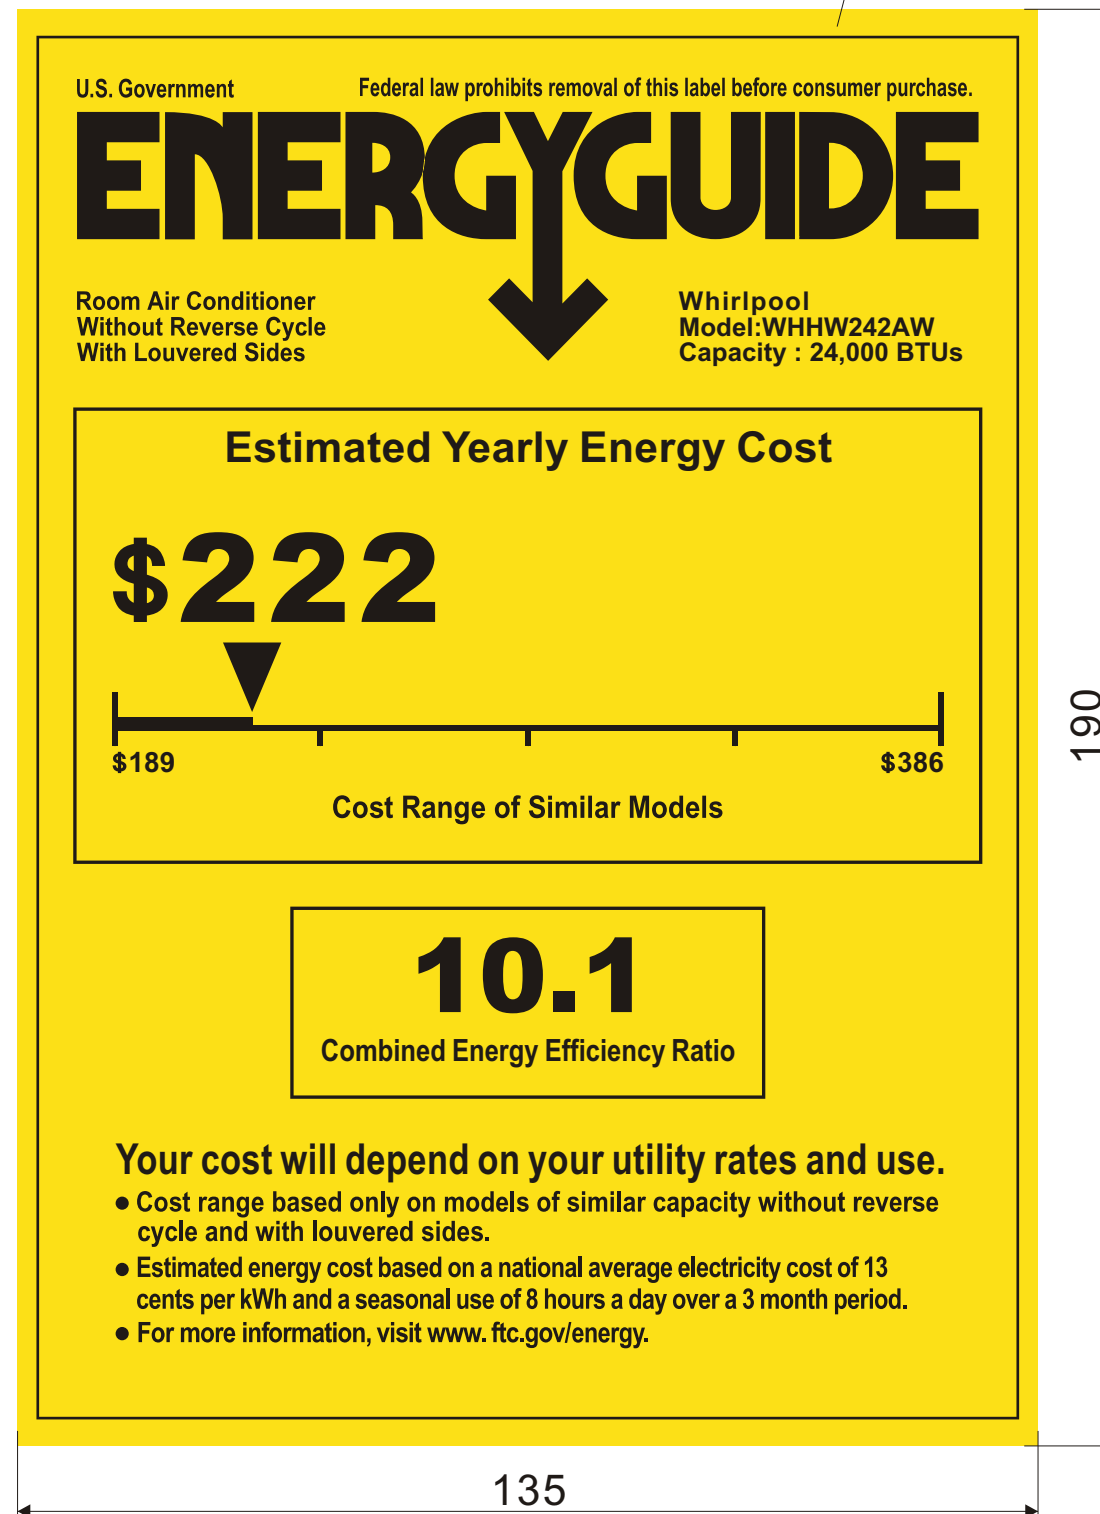

# 208/230V 24K 电热

黄色底

## 技术要求

1. 标贴边角应裁剪整齐；
2. 标贴表面应光洁明亮，字体印刷清晰整齐；
3. 标贴背面敷不附胶；
4. 标贴纸质为 $200\text{g}/\text{m}^2$ ；表面过油防水；
5. 颜色要求：黄色为PANTONE Yellow CVC，黑色为K100；
6. 尺寸要求：如图所示，未注公差按GB/T1804-c级；
7. 材质要求：铜版纸

■ PANTONE Yellow CVC  
■ K100